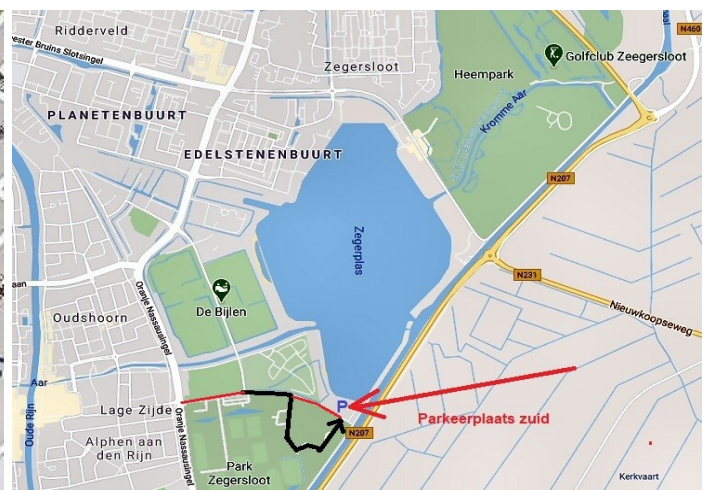

Links:

WhatsApp groep 'RC zeilen'
www.hmbc.nl
www.vmbchetanker.nl
www.mv-woubrugge.nl
www.radiozeilen.nl

Nieuws van het zeilfront

De route naar Madestein is gewijzigd. Voorheen kon men de Madepolderweg vanaf het begin oprijden naar de locatie, nu via de N211 (Nieuweweg), 1e rotonde rechtsaf vanuit het noord-oosten gezien, Van Elswijkbaan, linksaf de Madepolderweg op. Inrit Madestein parkeren aan de vijver. (Madestein bovenste foto.) De route naar parkeerplaats Zegerplas-zuid is: Oranje Nassausingel, rechtsaf De Bijlen, halverwege even rechtsaf (vanwege verbod motorvoertuigen) en tot aan het Aarkanaal rijden, linksaf naar parkeerplaats. Optuigen 10.00 uur, start 11.00 uur.

Locatie Madestein HMBC Madepolderweg 98, De Haag zuid

Locatie parkeerplaats De Bijlen—Westkanaalweg, Alphen

MODELZEILKALENDER 2023 (onder voorbehoud) starttijden 11.00 uur m.u.v. 7 oktober 14.00 u

DATUM	DAG	ORGANISATIE	AKTIVITEIT	LOCATIE
5 mrt	zondag	HMBC Den Haag	Rondje Madestein	HMBC Den Haag-Zuid, Madestein
19 mrt	zondag	WhatsApp 'RC zeilgroep'	Omloop Zegerplas	Start De Bijlen / Westkanaalweg
7 mei	zondag	WhatsApp 'RC zeilgroep'	Toertocht in Nes ad Amstel	Amsteldijk zuid thv nr. 162
5 nov	zondag	WhatsApp 'RC zeilgroep'	Toertocht 'Oude Rijn'	Koudekerk—Leiderdorp en terug
7 okt	zaterdag	M.V.Woubrugge	Zeilwedstrijd 14.00-17.00 u	Vijver Zwaan, Spengensepolder
29 okt	zondag	HMBC Den Haag	Mini-Skûtsje meeting	HMBC Den Haag zuid, Madestein
10 dec	zondag	WhatsApp 'RC zeilgroep'	Wintertocht Ringvaart	Start Vredenburg, gem. Abbenes